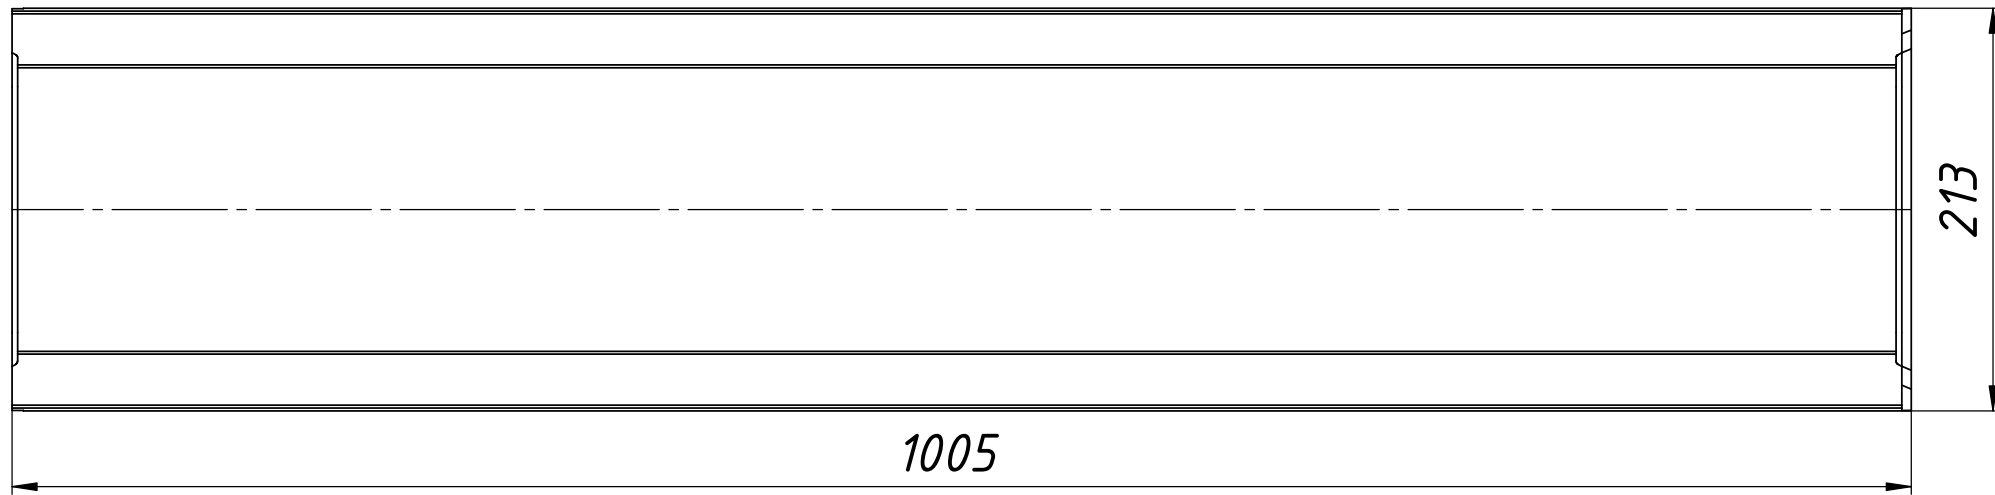

Арм. 11054

Справ. №

Подп. и дата

Инв. № дубл.

Взам. инв. №

Подп. и дата

Инв. № подл.

Изм.	Лист	№ докум.	Подп.	Дата
Разраб.				
Пров.				
Т. контр.				
Н. контр.				
Утв.				

Арм. 11054

Лоток ВБК (СО-150)
КП 100.21 (15).15(11,5) - ВGF

Лит. Масса Масштаб

35кг 1:4

Лист 1 Листов 1

Бетон В40

GIDRO BG