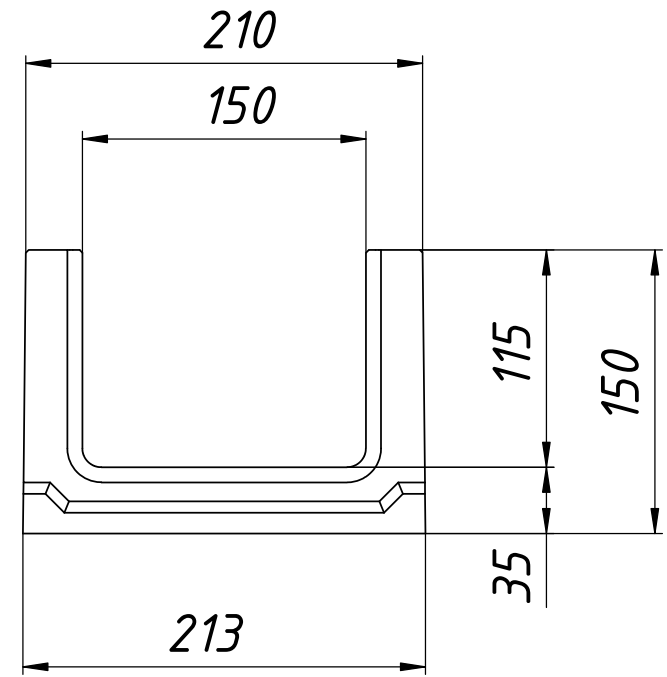

Арм. 11054

Справ. №

Подп. и дата

Инв. № дубл.

Взам. инв. №

Подп. и дата

Инв. № подл.

Изм.	Лист	№ докум.	Подп.	Дата
Разраб.				
Пров.				
Т. контр.				
Н. контр.				
Утв.				

Арм. 11054

Лоток ВБК (СО-150)
КП 100.21 (15).15(11,5) - ВGF

Лит. Масса Масштаб

35кг 1:4

Лист 1 Листов 1

Бетон В40

GIDRO BG