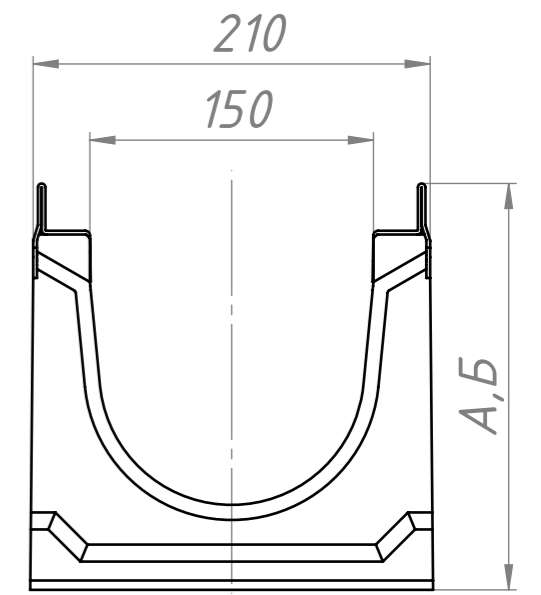

Перв. примен.  
Справ. №  
Подпись и дата  
Инв. № дубл.  
Взам. инв. №  
Подпись и дата  
Инв. № подл.

Арт. 40418201-40418210

Артикул	А	Б	Вес, кг
40418210	165	170	47,05
40418209	170	175	47,75
40418208	175	180	48,45
40418207	180	185	49,15
40418206	185	190	49,85
40418205	190	195	50,55
40418204	195	200	51,25
40418203	200	205	51,95
40418202	205	210	52,65
40418201	210	215	53,3

Лит.	Масса	Масштаб
	-	1:4
Лист 1		Листов 1

"Gidrolica"

Копировал

Формат А3