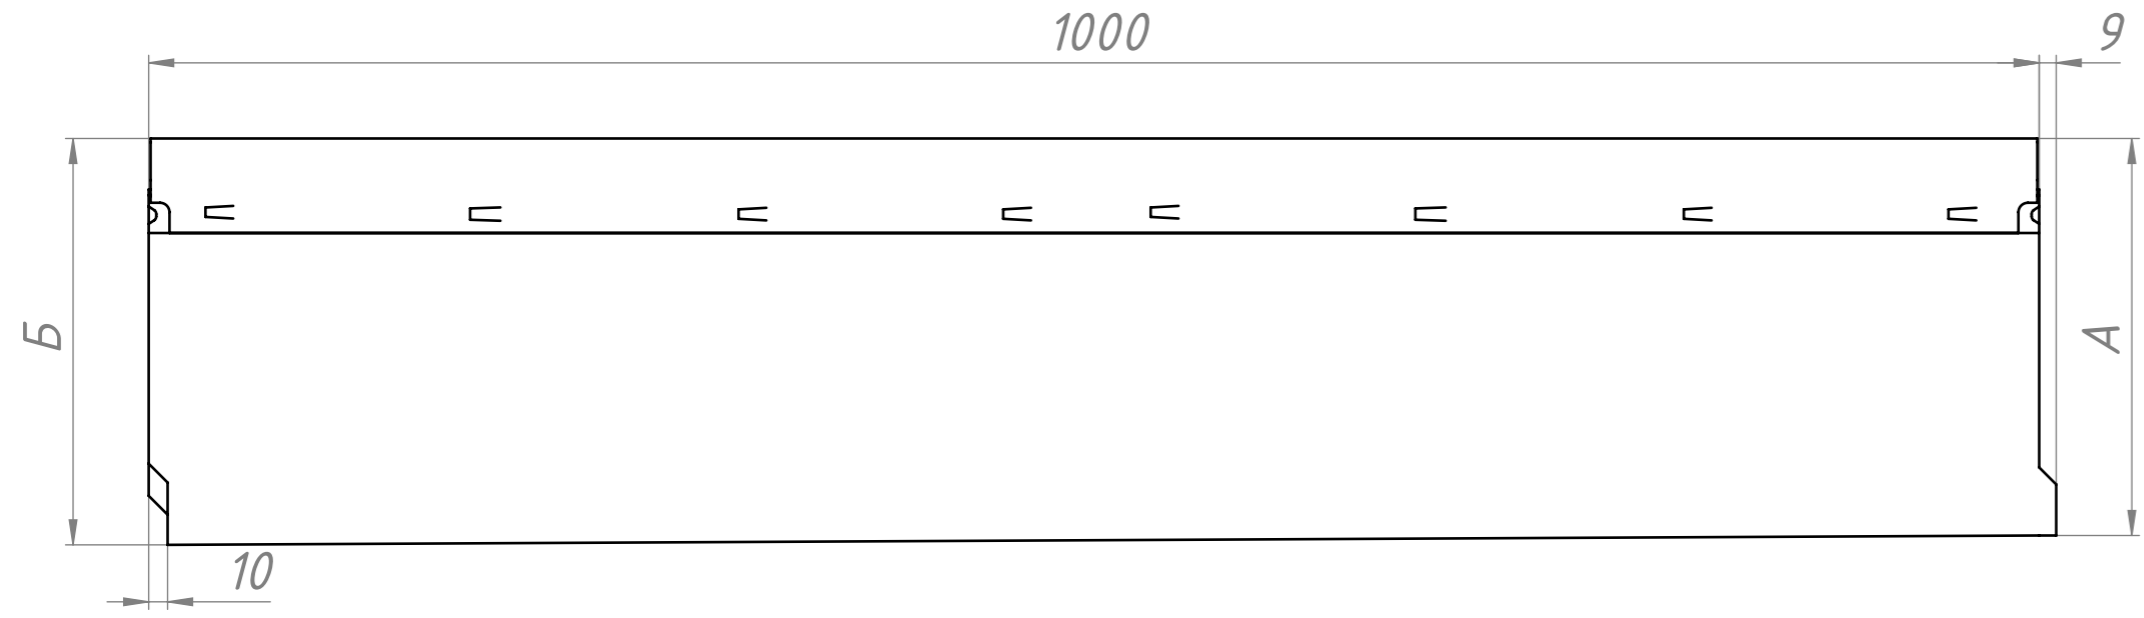

Перв. примен.  
Справ. №  
Подпись и дата  
Инв. № дубл.  
Взам. инв. №  
Подпись и дата  
Инв. № подл.

Арт. 40418201-40418210

Артикул	А	Б	Вес, кг
40418210	165	170	47,05
40418209	170	175	47,75
40418208	175	180	48,45
40418207	180	185	49,15
40418206	185	190	49,85
40418205	190	195	50,55
40418204	195	200	51,25
40418203	200	205	51,95
40418202	205	210	52,65
40418201	210	215	53,3

Лит.	Масса	Масштаб
	-	1:4
Лист 1		Листов 1

"Gidrolica"

Копировал

Формат А3