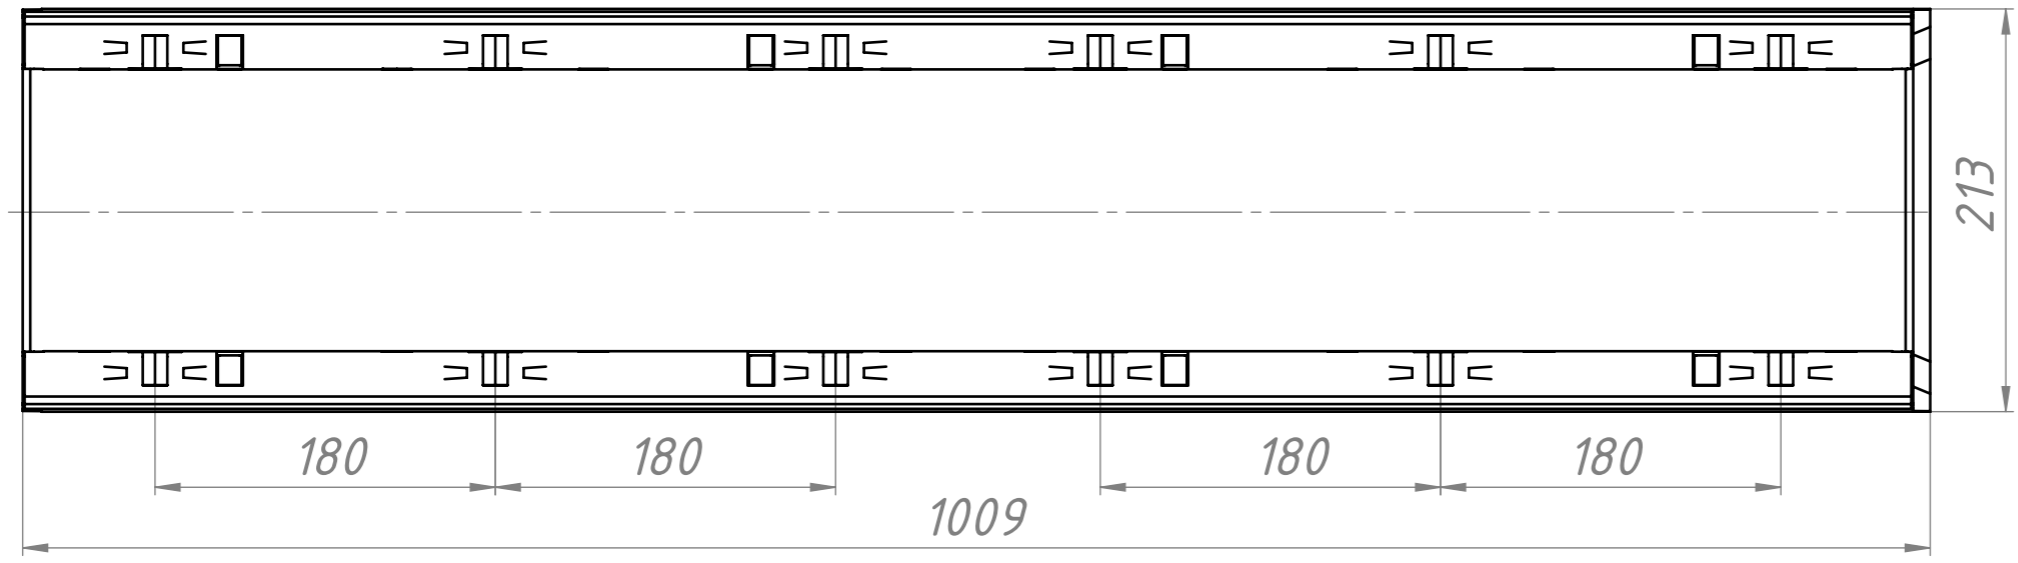

Перв. примен.  
Справ. №  
Подпись и дата  
Инв. № дубл.  
Взам. инв. №  
Подпись и дата  
Инв. № подл.

Арт. 40418201-40418210

Артикул	А	Б	Вес, кг
40418210	165	170	47,05
40418209	170	175	47,75
40418208	175	180	48,45
40418207	180	185	49,15
40418206	185	190	49,85
40418205	190	195	50,55
40418204	195	200	51,25
40418203	200	205	51,95
40418202	205	210	52,65
40418201	210	215	53,3

Изм	Лист	№ докум.	Подп.	Дата
Разраб.		Иванов		
Пров.				
Т.контр.				
Н.контр.				
Утв.				

**Арт. 40418201-40418210**

BGU-Z Универсальный лоток  
DN150 с оцинкованной  
насадкой  
с уклоном 0,5% кл.Е600

Лит.	Масса	Масштаб
	-	1:4
Лист 1		Листов 1

"Gidrolica"

Копировал

Формат А3