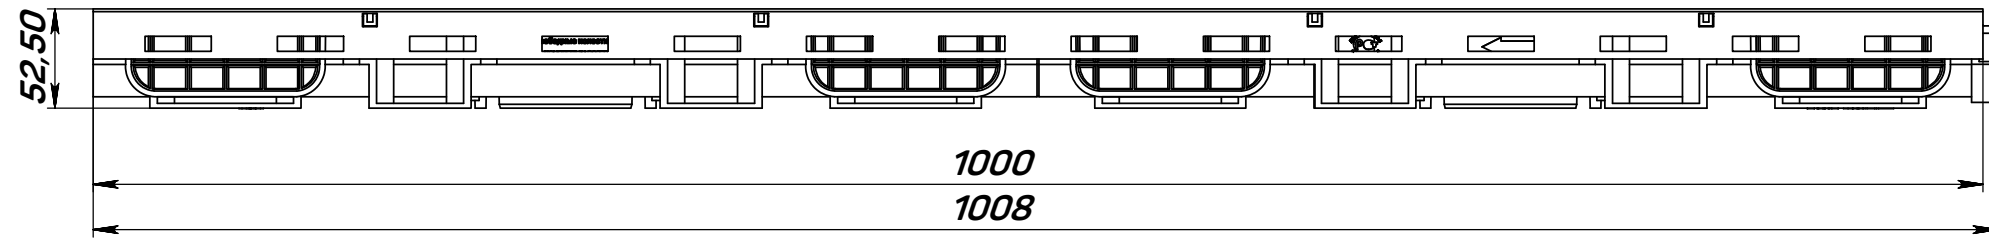

Арт. 110053

Справ. №

Подп. и дата

Инв. № дубл.

Взам. инв. №

Подп. и дата

Инв. № подл.

Изм.	Лист	№ докум.	Подп.	Дата
Разраб.				
Пров.				
Т. контр.				
Н. контр.				
Утв.				

Арт. 110053

**Лоток водоотводный VS LINE
DN100.14.05 - пластиковый,
с насадкой, кл. С250**

Лит.	Масса	Масштаб
	2,08кг	1:4
Лист 1	Листов 1	

VS LINE