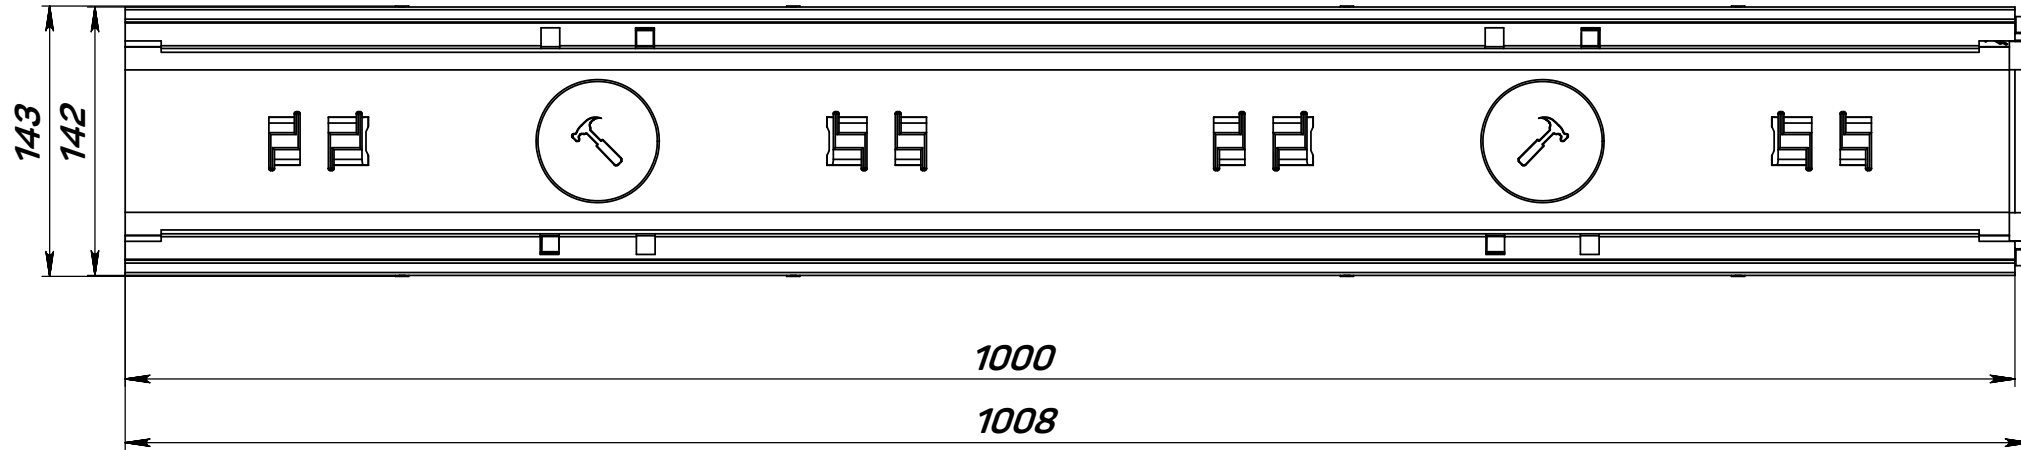

Арт. 110053

Справ. №

Подп. и дата

Инв. № дубл.

Взам. инв. №

Подп. и дата

Инв. № подл.

Изм.	Лист	№ докум.	Подп.	Дата
Разраб.				
Пров.				
Т. контр.				
Н. контр.				
Утв.				

Арт. 110053

**Лоток водоотводный VS LINE
DN100.14.05 - пластиковый,
с насадкой, кл. С250**

Лит.	Масса	Масштаб
	2,08кг	1:4
Лист 1	Листов 1	

VS LINE