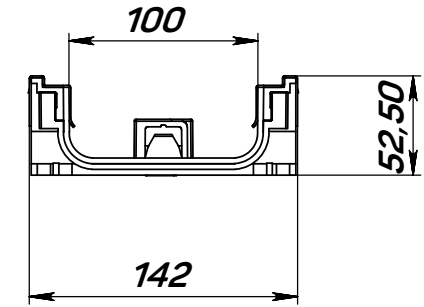

Арт. 110053

Справ. №

Подп. и дата

Инв. № дубл.

Взам. инв. №

Подп. и дата

Инв. № подл.

Изм.	Лист	№ докум.	Подп.	Дата
Разраб.				
Пров.				
Т. контр.				
Н. контр.				
Утв.				

Арт. 110053

**Лоток водоотводный VS LINE
DN100.14.05 - пластиковый,
с насадкой, кл. С250**

Лит.	Масса	Масштаб
	2,08кг	1:4
Лист 1	Листов 1	

VS LINE