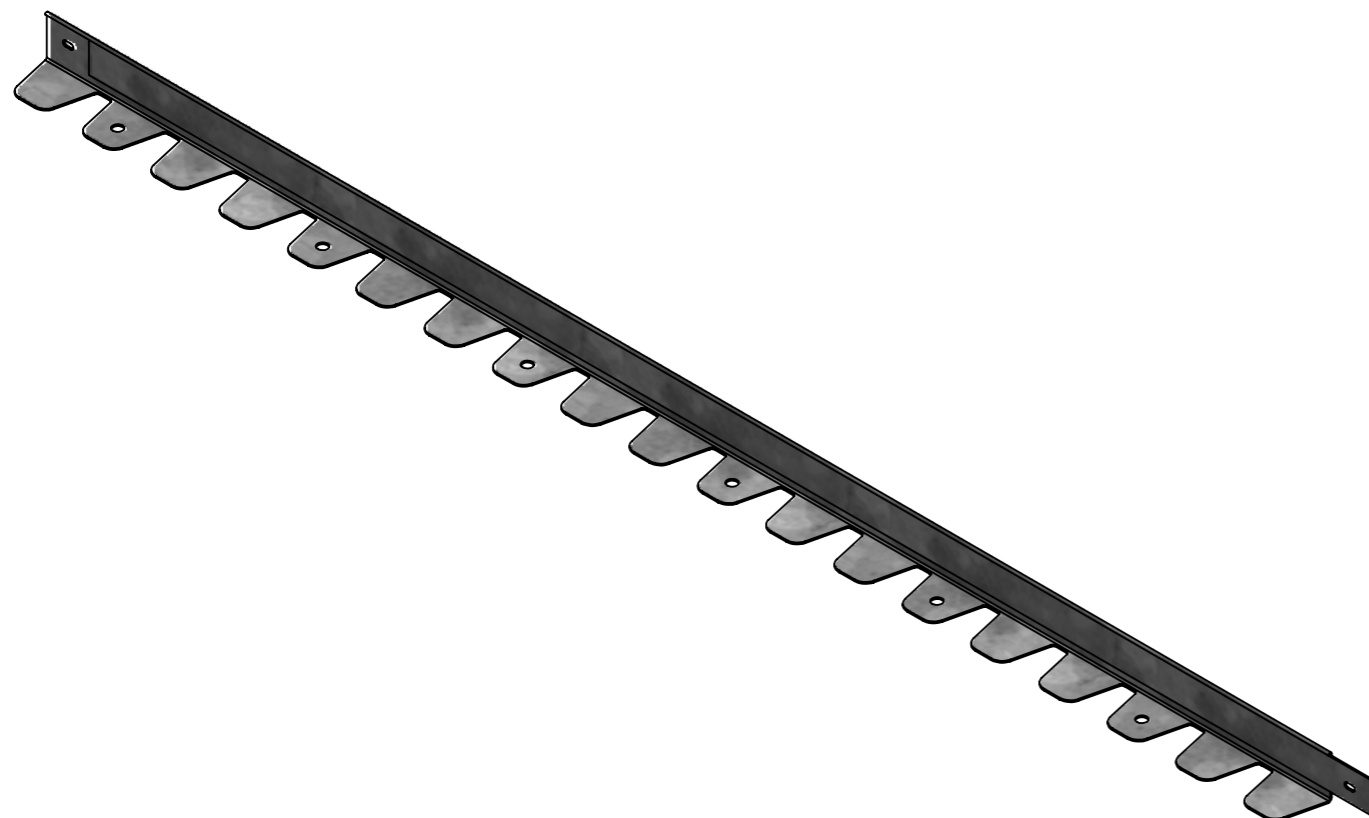

Толщина металла - 1,5 мм

					Арт. 74101			
Изм.	Лист	№ докум.	Подп.	Дата	Бордюр L-образный 1200x40x45x1,5мм	Лит.	Масса	Масштаб
Разраб.							1.37кг	1:5
Пров.						Лист 1	Листов 1	
Т. контр.						Оцинкованной стали		
Н. контр.					Gidrolica			
Утв.								