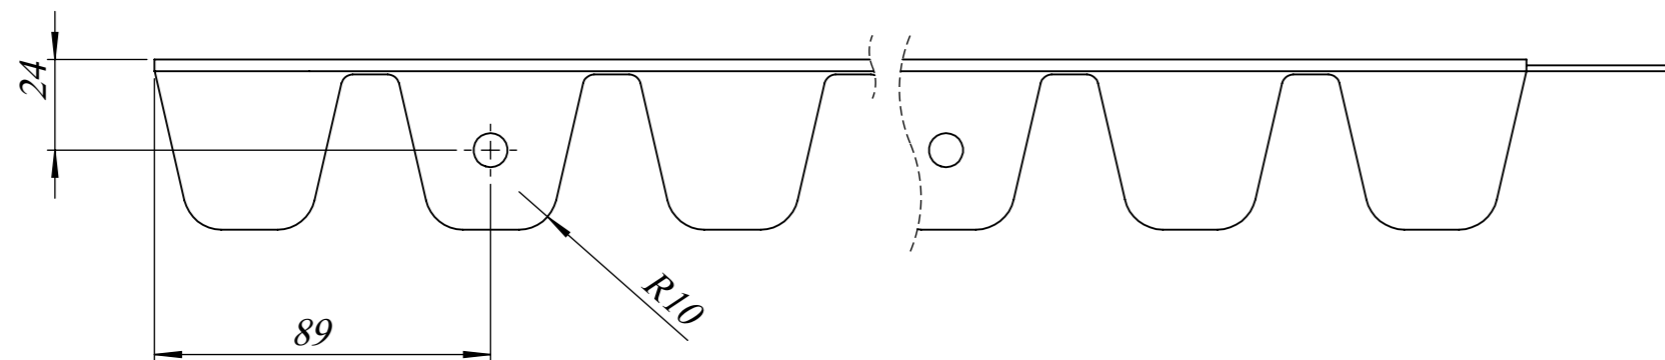

Толщина металла - 1,5 мм

					Арт. 74101			
Изм.	Лист	№ докум.	Подп.	Дата	Бордюр L-образный 1200x40x45x1,5мм	Лит.	Масса	Масштаб
Разраб.							1.37кг	1:5
Пров.						Лист 1	Листов 1	
Т. контр.						Оцинкованной стали		
Н. контр.					Gidrolica			
Утв.								