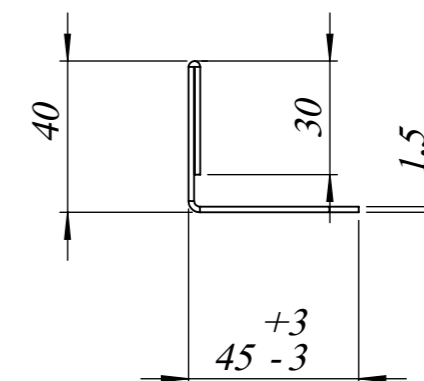

Толщина металла - 1,5 мм

					Арт. 74101			
Изм.	Лист	№ докум.	Подп.	Дата	Бордюр L-образный 1200x40x45x1,5мм	Лит.	Масса	Масштаб
Разраб.							1.37кг	1:5
Пров.						Лист 1	Листов 1	
Т. контр.						Оцинкованной стали		
Н. контр.					Gidrolica			
Утв.								