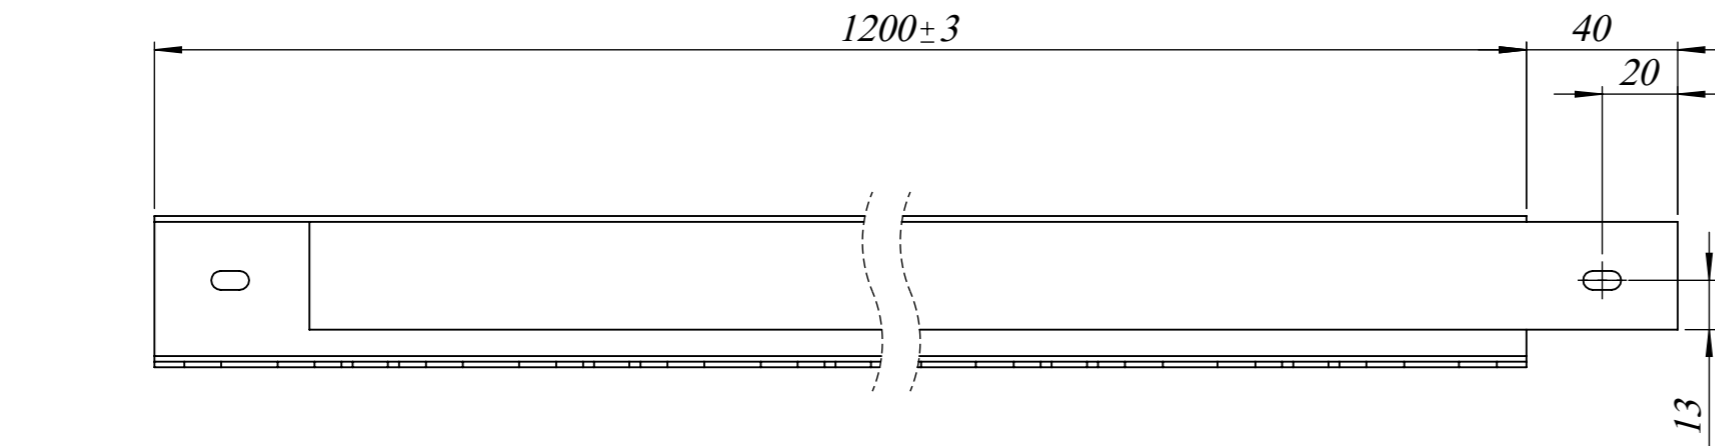

Толщина металла - 1,5 мм

					Арт. 74101			
Изм.	Лист	№ докум.	Подп.	Дата	Бордюр L-образный 1200x40x45x1,5мм	Лит.	Масса	Масштаб
Разраб.							1.37кг	1:5
Пров.						Лист 1	Листов 1	
Т. контр.						Оцинкованной стали		
Н. контр.					Gidrolica			
Утв.								